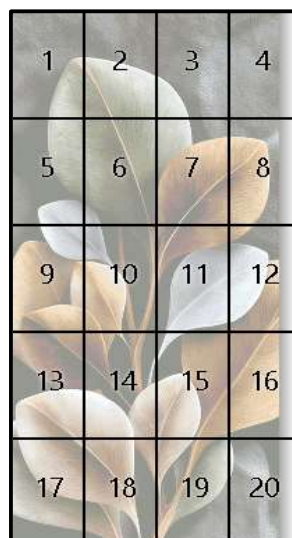

<https://www.krizkove-umeni.cz>

Rostlina

Autor: Miroslava Zudová

Rok: Jun 2025

Velikost: 185 x 400 křížků (74.000)

Příze: 50 barev DMC, 2 nitky

Rozměr: Aida 18 = 26,1 x 56,4 cm

Aida 16 = 29,4 x 63,5 cm

Aida 14 = 33,6 x 72,6 cm

barevnice	pořadí	symbol	DMC	křížků	návleků*
81	1.		902	2 281	30
88	2.		26	591	9
149	3.		3756	675	10
150	4.		775	505	8
186	5.		927	439	7
265	6.		934	1 422	19
280	7.		3051	1 381	19
336	8.		3826	1 200	16
337	9.		975	2 110	28
364	10.		3856	1 195	16
376	11.		402	746	11
380	12.		300	2 421	32
407	13.		407	1 148	16
408	14.		3772	1 325	18
409	15.		632	1 657	22
416	16.		9	3 873	50
420	17.		437	781	11
421	18.		436	1 616	22
422	19.		435	1 868	25
423	20.		434	1 733	23
425	21.		801	636	9
427	22.		938	936	13
428	23.		3371	2 088	28
430	24.		3864	1 043	15
431	25.		3863	669	10
433	26.		3031	1 427	19
434	27.		3865	663	10
440	28.		3787	1 008	14
442	29.		844	2 295	30
448	30.		5	1 124	16
449	31.		6	613	9

* 1 návlek pro Aidu 18 = 80 cm (2 nitky), 30 návleků = 1 přádénko

	10	20	30	40	50
9	✓	✓	✓	✓	✓
10	✓	✓	✓	✓	✓
20	✓	✓	✓	✓	✓
30	✓	✓	✓	✓	✓
40	✓	✓	✓	✓	✓
50	✓	✓	✓	✓	✓
60	✓	✓	✓	✓	✓
70	✓	✓	✓	✓	✓
80	✓	✓	✓	✓	✓

	10	20	30	40	50
80	✓✓4444444444	✓✓✓✓✓✓✓✓✓✓	✓✓✓✓✓✓✓✓✓✓	✓✓✓✓✓✓✓✓✓✓	✓✓✓✓✓✓✓✓✓✓
90	9999999999	9999999999	9999999999	9999999999	9999999999
100	9999999999	9999999999	9999999999	9999999999	9999999999
110	9999999999	9999999999	9999999999	9999999999	9999999999
120	9999999999	9999999999	9999999999	9999999999	9999999999
130	9999999999	9999999999	9999999999	9999999999	9999999999
140	9999999999	9999999999	9999999999	9999999999	9999999999
150	9999999999	9999999999	9999999999	9999999999	9999999999
160	9999999999	9999999999	9999999999	9999999999	9999999999